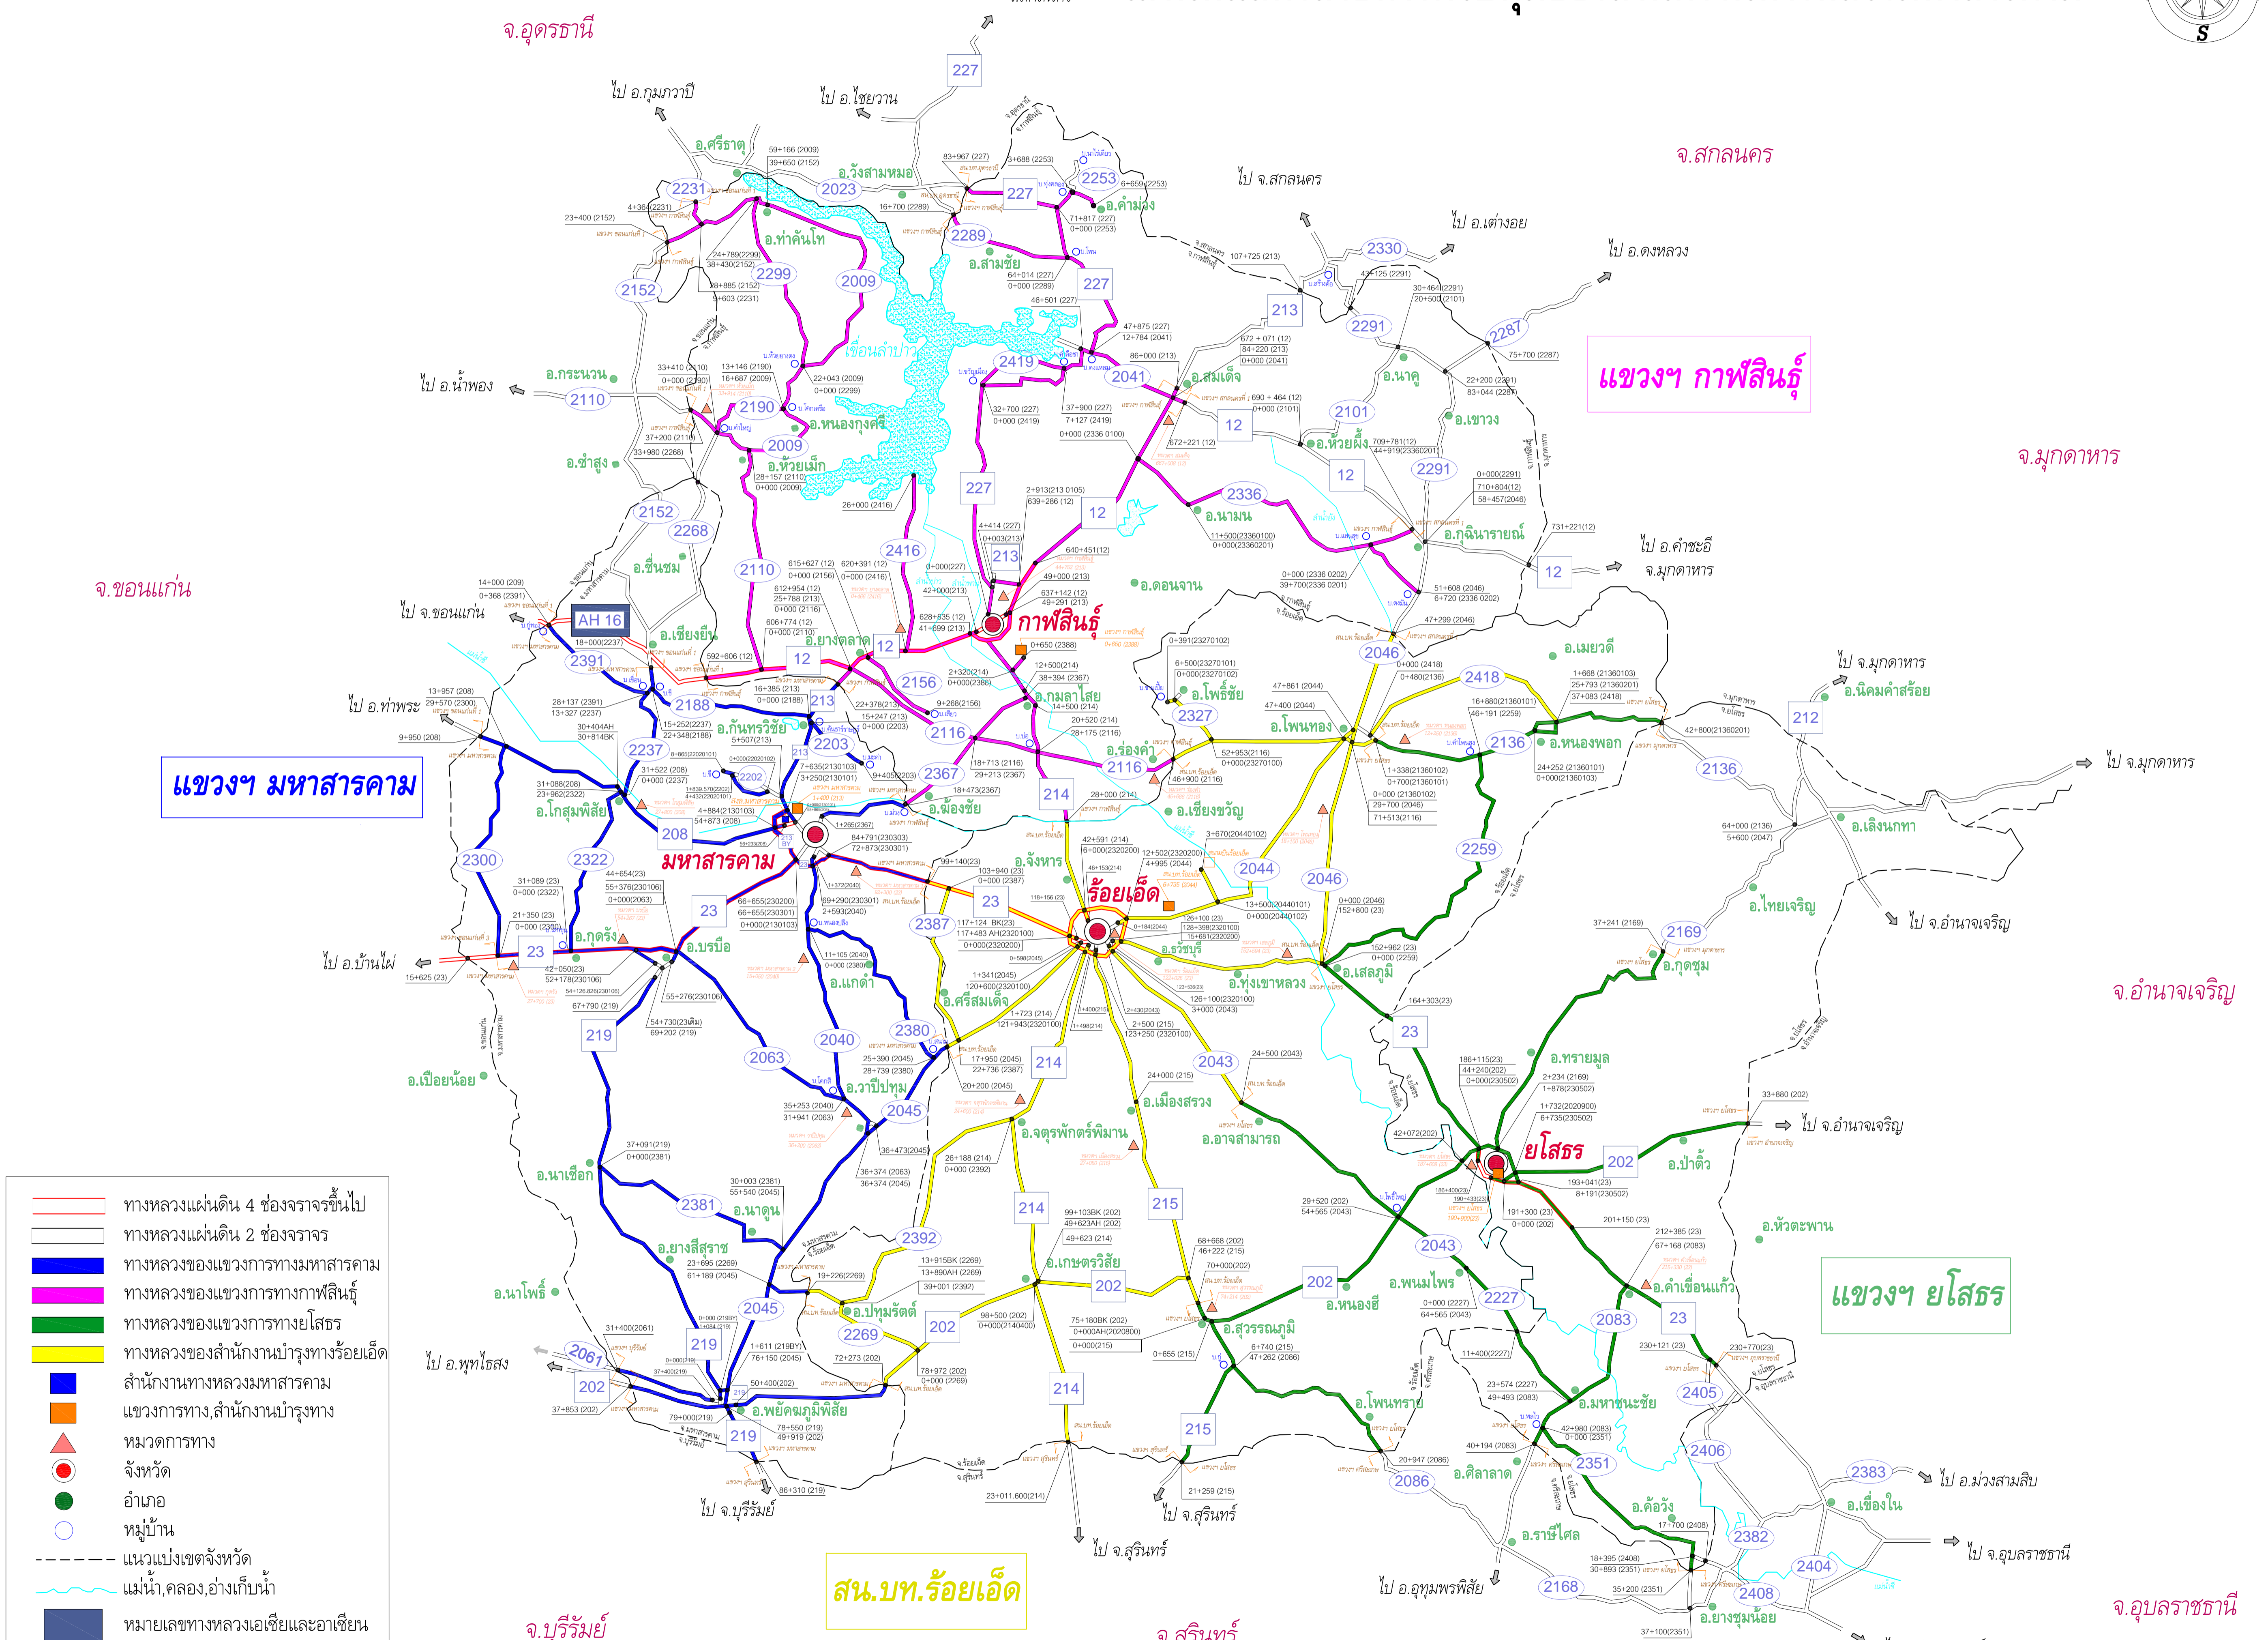

แผนที่แสดงสายทางควบคุมของสำนักงานทางหลวงมหาสารคาม

- ทางหลวงแผ่นดิน 4 ช่องจราจรขึ้นไป
- ทางหลวงแผ่นดิน 2 ช่องจราจร
- ทางหลวงของแขวงทางมหาสารคาม
- ทางหลวงของแขวงทางกาฬสินธุ์
- ทางหลวงของแขวงทางยโสธร
- ทางหลวงของสำนักงานบำรุงทางร้อยเอ็ด
- สำนักงานทางหลวงมหาสารคาม
- แขวงทางหลวง, สำนักงานบำรุงทาง
- ▲ หมวดยศทางหลวง
- จังหวัด
- อำเภอ
- หมู่บ้าน
- แนวแบ่งเขตจังหวัด
- แม่น้ำ, คลอง, อ่างเก็บน้ำ
- หมายเลขทางหลวงเอเชียและอาเซียน

สน.บพ.ร้อยเอ็ด

แขวงฯ ยโสธร

แขวงฯ กาฬสินธุ์

แขวงฯ มหาสารคาม